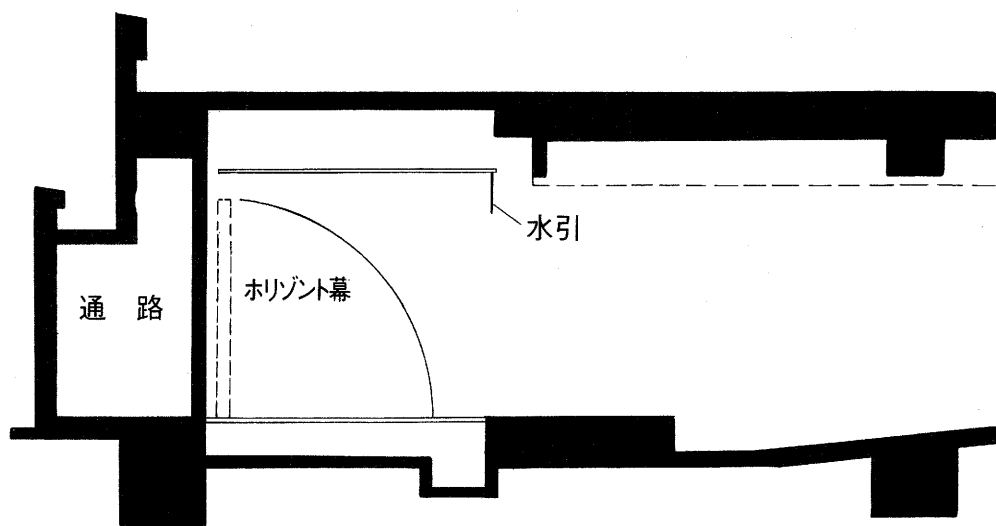

日時	
題名	
場面	
劇団名	
演出	
照明	
装置	
音響	
MEMO	

断面図

記号	名称
MC ₂	下手袖マイクコンセント架
Ⓜ	フローマイクコンセント
Ⓢ	フロアスピーカコンセント
Ⓦ	フローワイヤレスアンテナコンセント
2	フローコンセント 2ヶ口 (30A)
3	〃 3ヶ口 (〃)
■	予備電源用分電盤